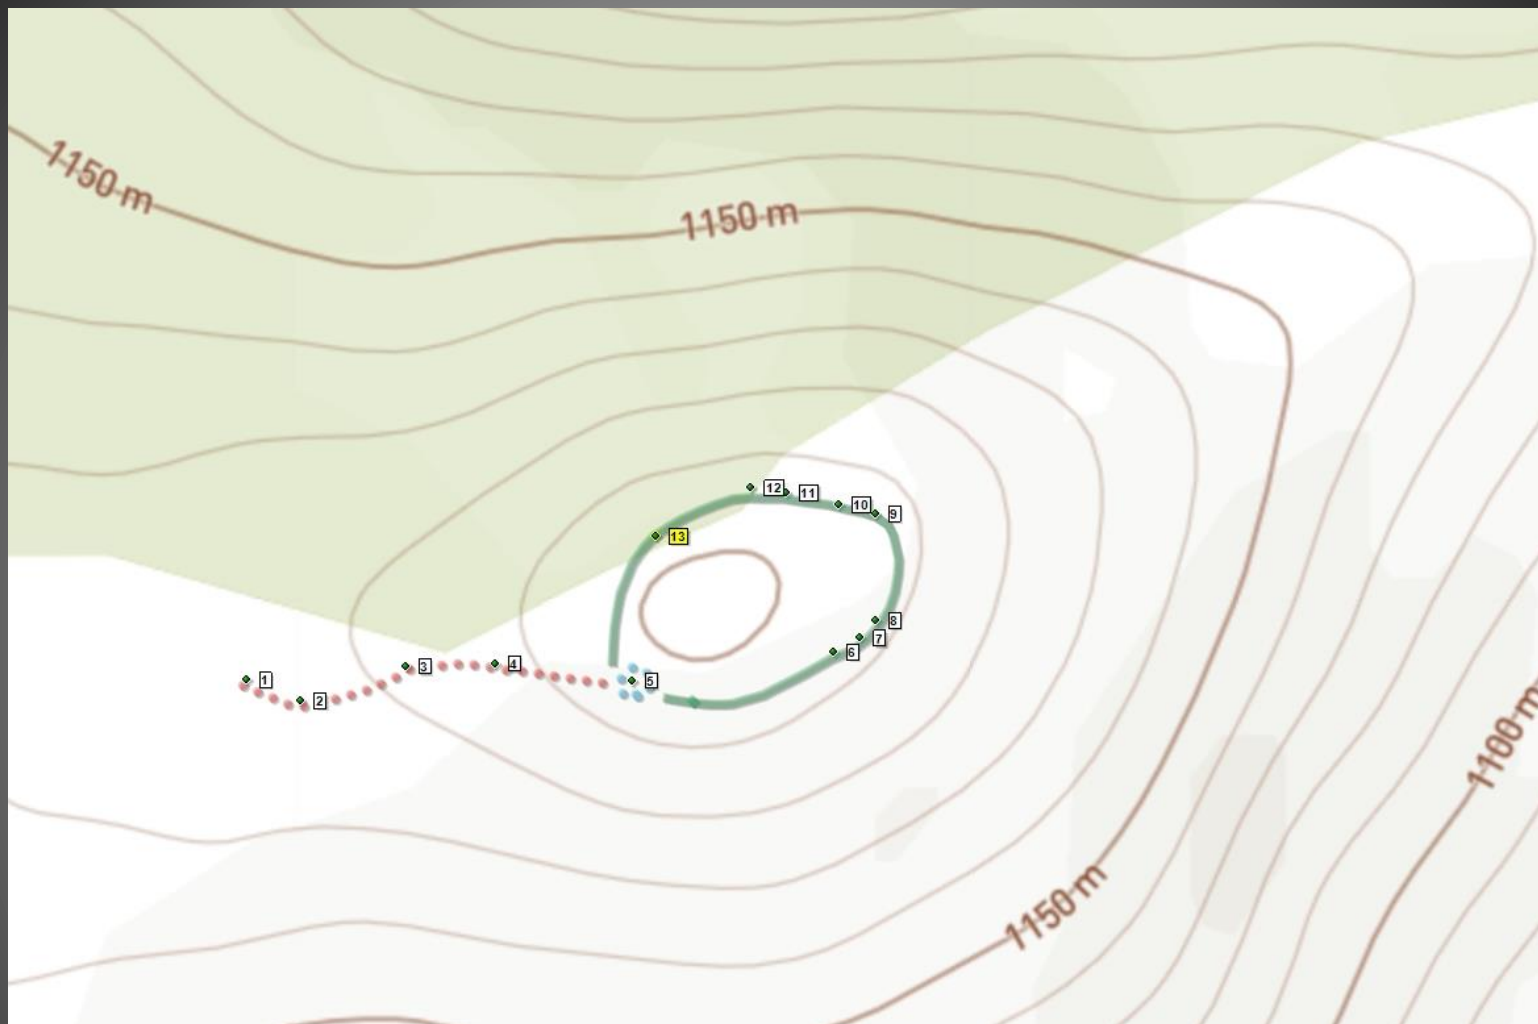

Стари водовод Манастира Студенице

Водовод, имање Драгојловића

Водовод изнад Манастира
Студенице

Водовод

Велењска градина

Остаци бедема на Велењској градини

Велењска градина, реконструкција бедема и прилазног пута

Велењска градина, остаци бедема и
фрагменти керамике

Петров крш, поглед са локалитета на Манастир Градац

Петров крш, расчишћавање
простора и уклањање првог
слоја

Петров крш, изглед сонде
након завршених радова

Петров крш, зидови у југозападном делу сонде

Петров крш, зид у североисточном делу сонде

Хвала