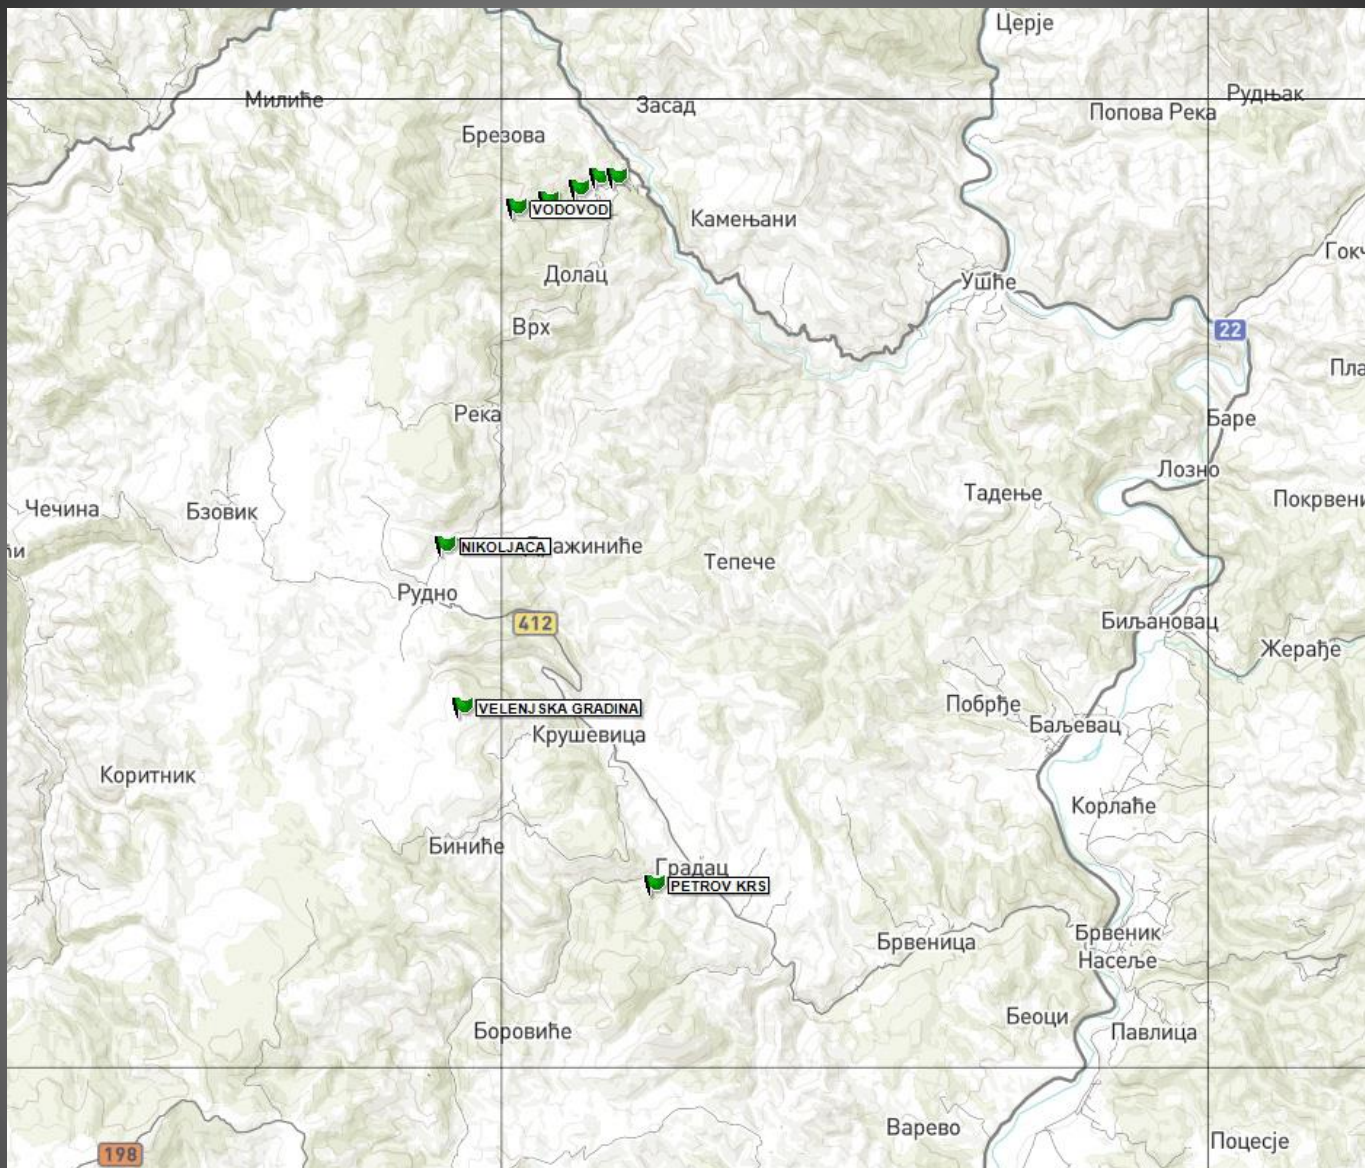

Истраживање културног наслеђа на подручју Парка Природе Голија

Марија Алексић Чеврљаковић
Војкан Милутиновић
др Марија Марић

Археолошки локалитети обухваћени истраживањем културног наслеђа на подручју Парка Природе Голија 2018.

Стари водовод Манастира Студенице

Водовод, имање Драгојловића

Водовод изнад Манастира
Студенице

Водовод

Велењска градина

Остаци бедема на Велењској градини

Велењска градина, реконструкција бедема и прилазног пута

Велењска градина, остаци бедема и
фрагменти керамике

Петров крш, поглед са локалитета на Манастир Градац

Петров крш, расчишћавање
простора и уклањање првог
слоја

Петров крш, изглед сонде
након завршених радова

Петров крш, зидови у југозападном делу сонде

Петров крш, зид у североисточном делу сонде

Хвала