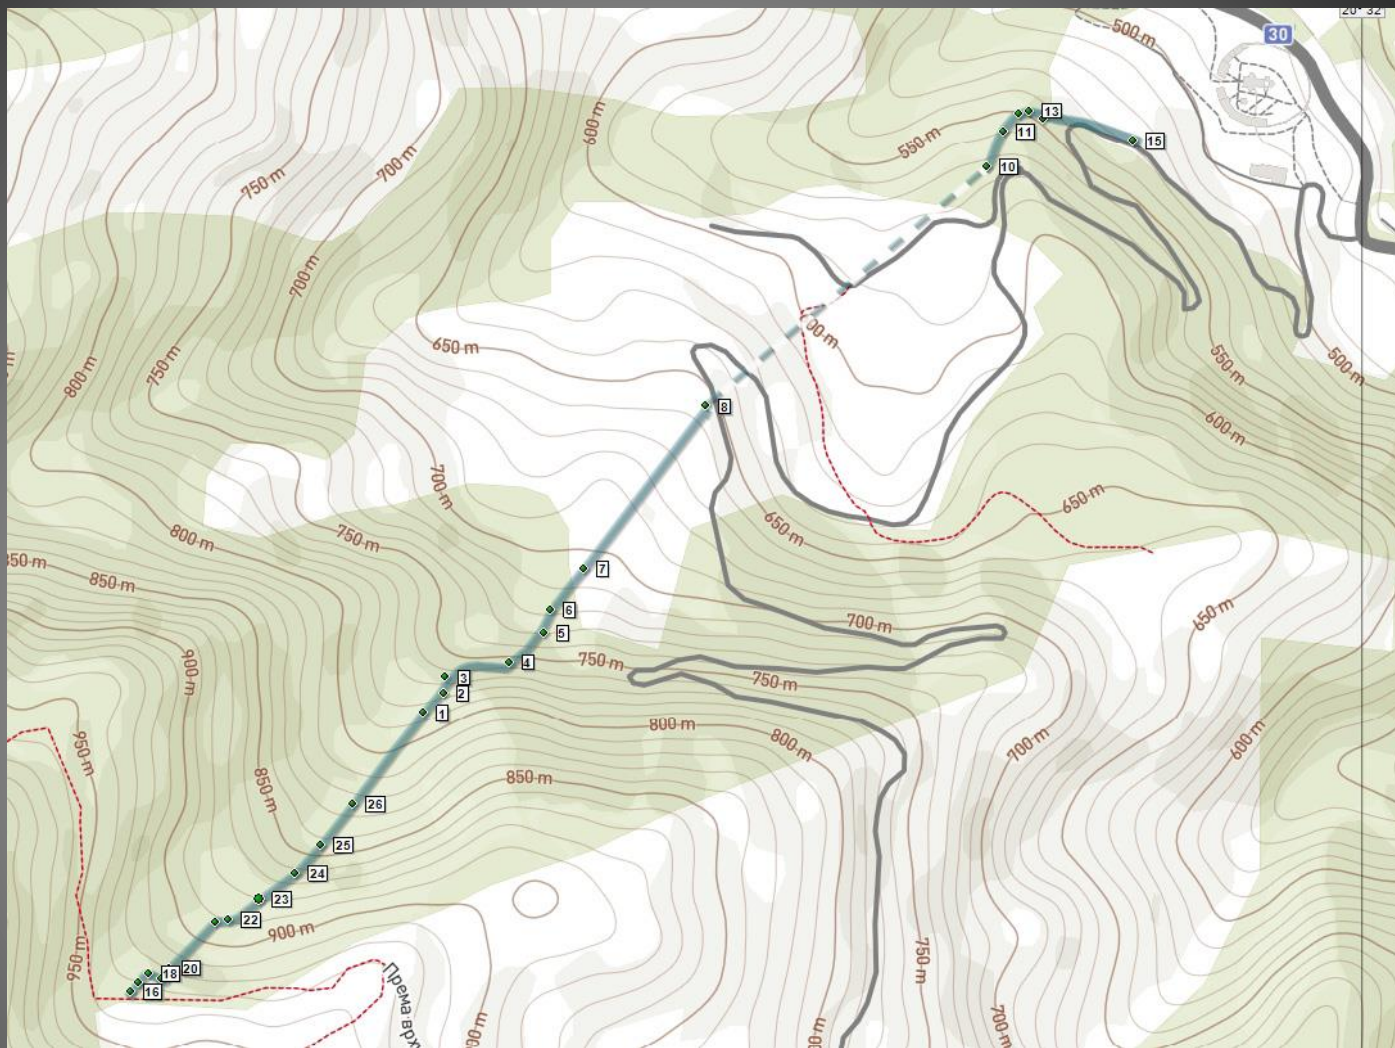

Стари водовод Манастира Студенице

Водовод, имање Драгојловића

Водовод изнад Манастира
Студенице

Водовод

Велењска градина

Остаци бедема на Велењској градини

Велењска градина, реконструкција бедема и прилазног пута

Велењска градина, остаци бедема и
фрагменти керамике

Петров крш, поглед са локалитета на Манастир Градац

Петров крш, расчишћавање
простора и уклањање првог
слоја

Петров крш, изглед сонде
након завршених радова

Петров крш, зидови у југозападном делу сонде

Петров крш, зид у североисточном делу сонде

Хвала